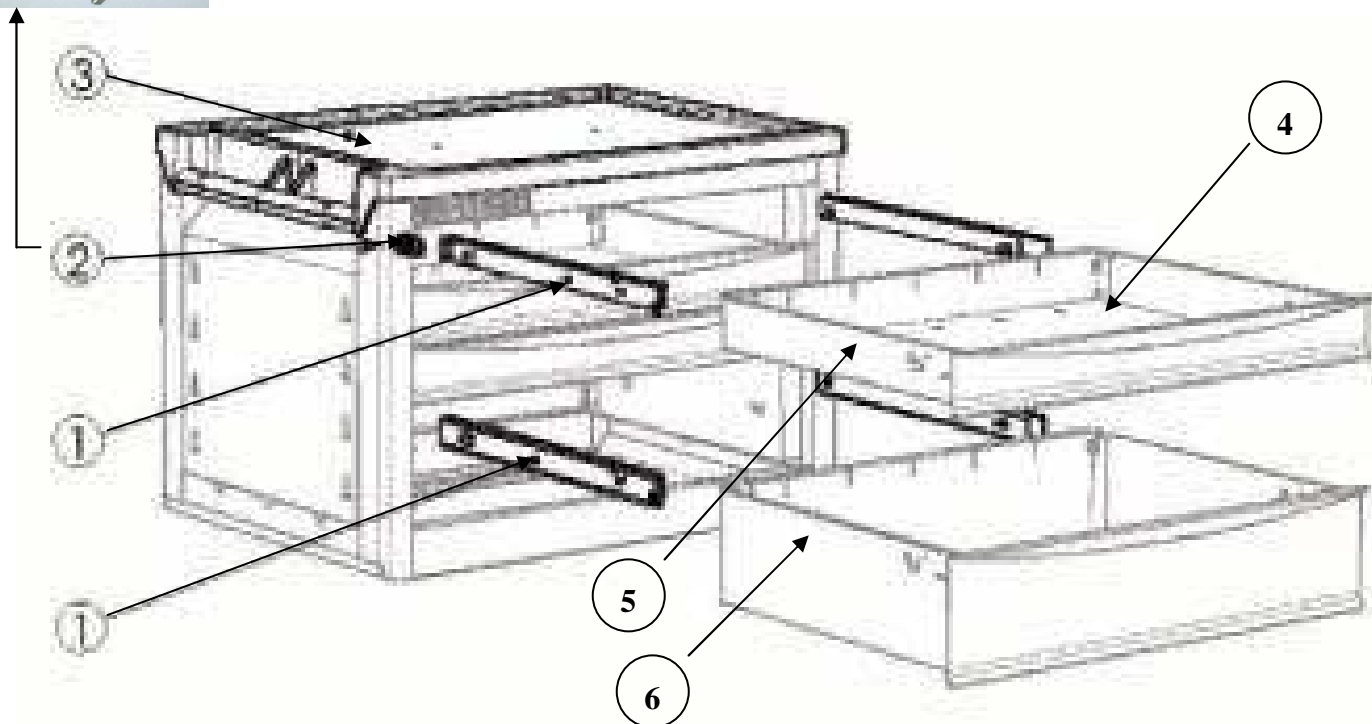

# SCHEDA RICAMBI ARTICOLO SPARE PARTS SPECIFICATIONS

## 523 SX

Edizione: a

POSIZIONE POSITION	CODICE CODE	Quantità per confezione Quantity per box
1	Q05180008	2
2	Q519070	1
3	Q05180007	1
4	Q05180006	1 (tappeto cassetto / drawer rubber)
5	Q05180017	1 (H 60 mm)
6	Q05180018	1 (H 130 mm)
7	Q519069	2
8	Q519071	1 (N° serie / serial Number)