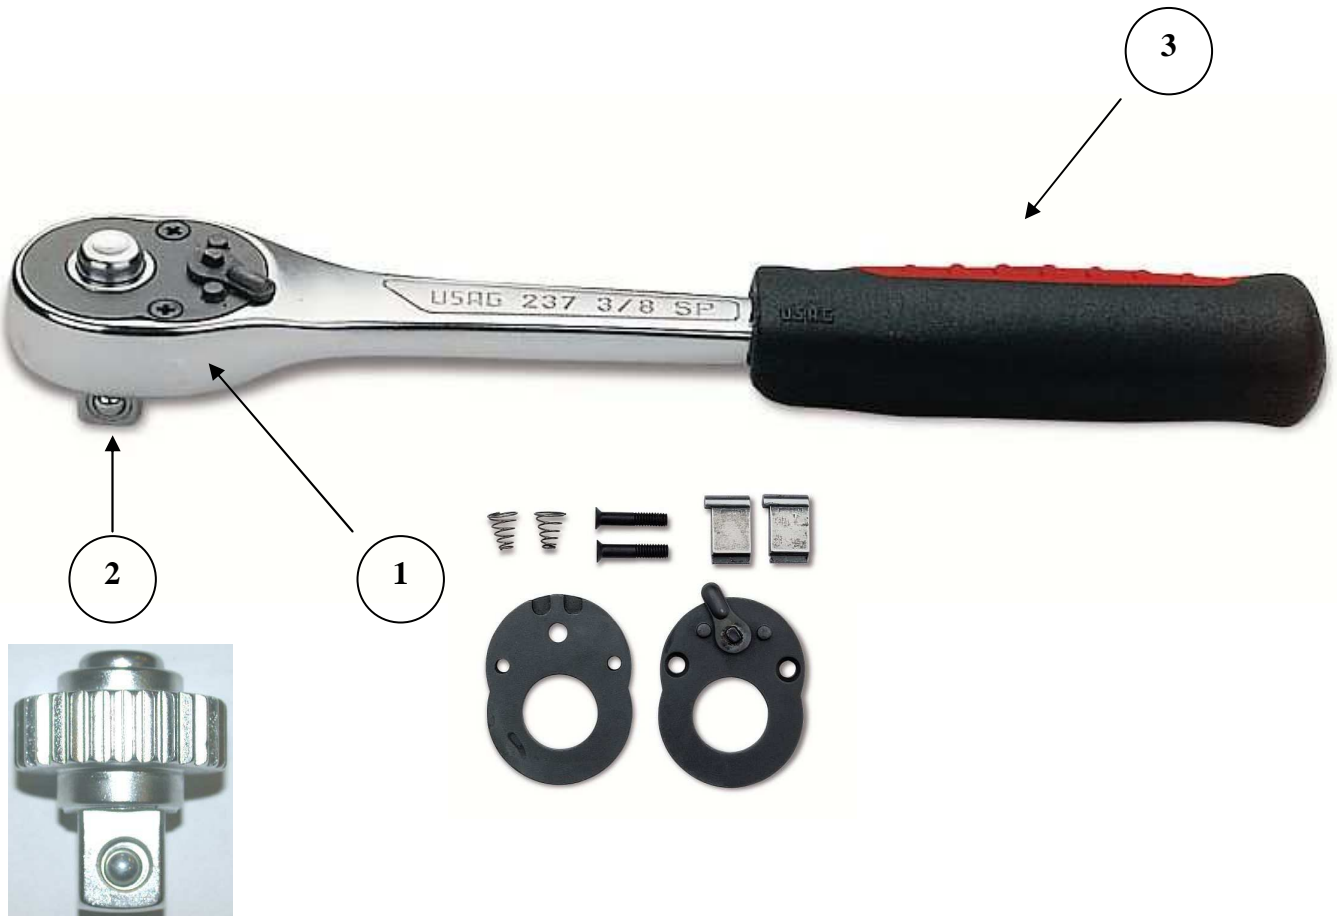

SCHEDA RICAMBI ARTICOLO SPARE PARTS SPECIFICATIONS 237 SP

Edizione: a

POSIZIONE POSITION	MISURA DIMENSION	CODICE CODE	Quantità per confezione Quantity per box
1	3/8"	237018	1
	1/2"	237019	1
2	3/8"	Q237010	1
	1/2"	Q237210	1
3	3/8"	Q237171	1
	1/2"	Q237172	1