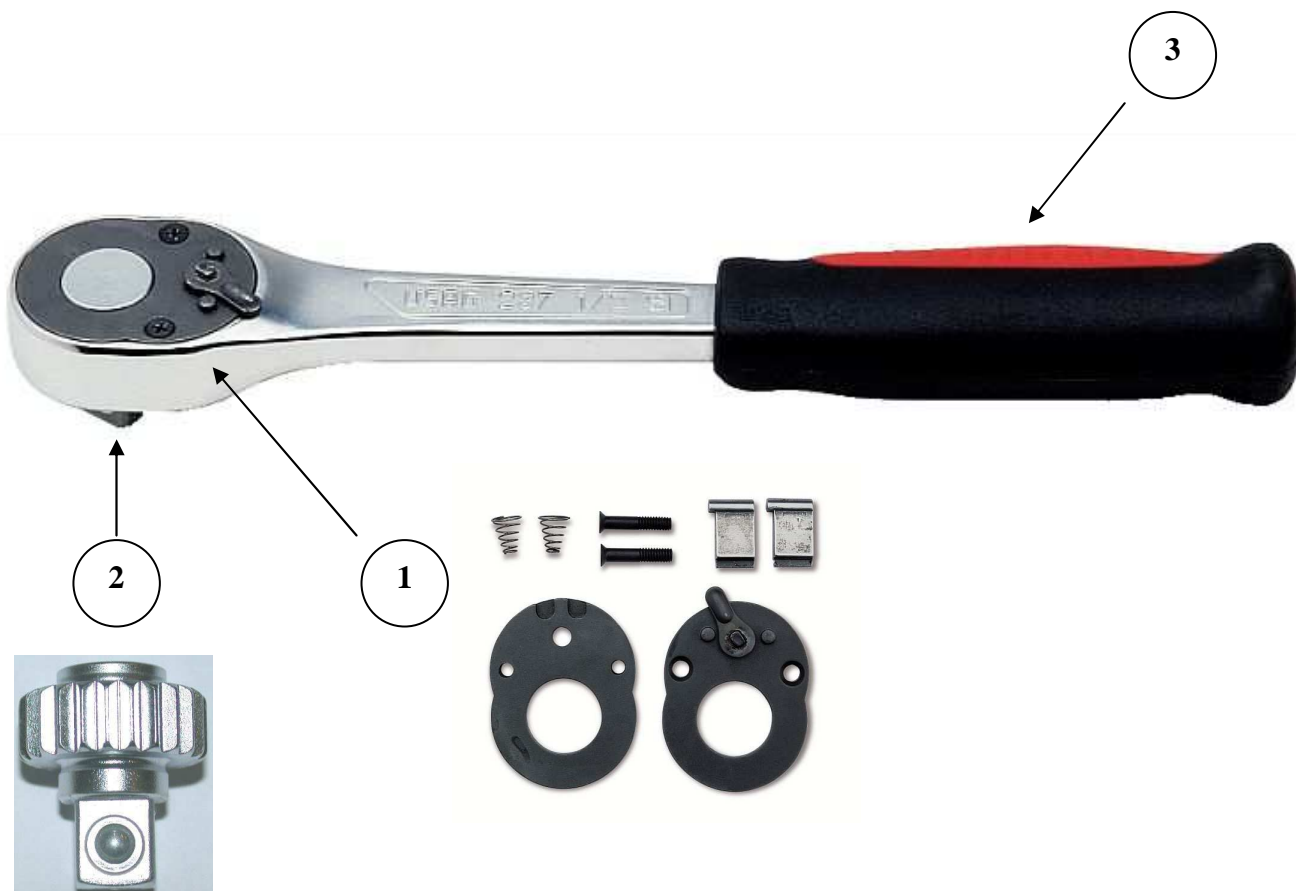

SCHEDA RICAMBI ARTICOLO SPARE PARTS SPECIFICATIONS

237 SI

Edizione: a

POSIZIONE POSITION	MISURA DIMENSION	CODICE CODE	Quantità per confezione Quantity per box
1	1/4"	Q237017	1
	3/8"	237018	1
	1/2"	237019	1
2	3/8"	Q237069	1
	1/2"	Q237074	1
3	1/4"	Q237170	1
	3/8"	Q237171	1
	1/2"	Q237172	1