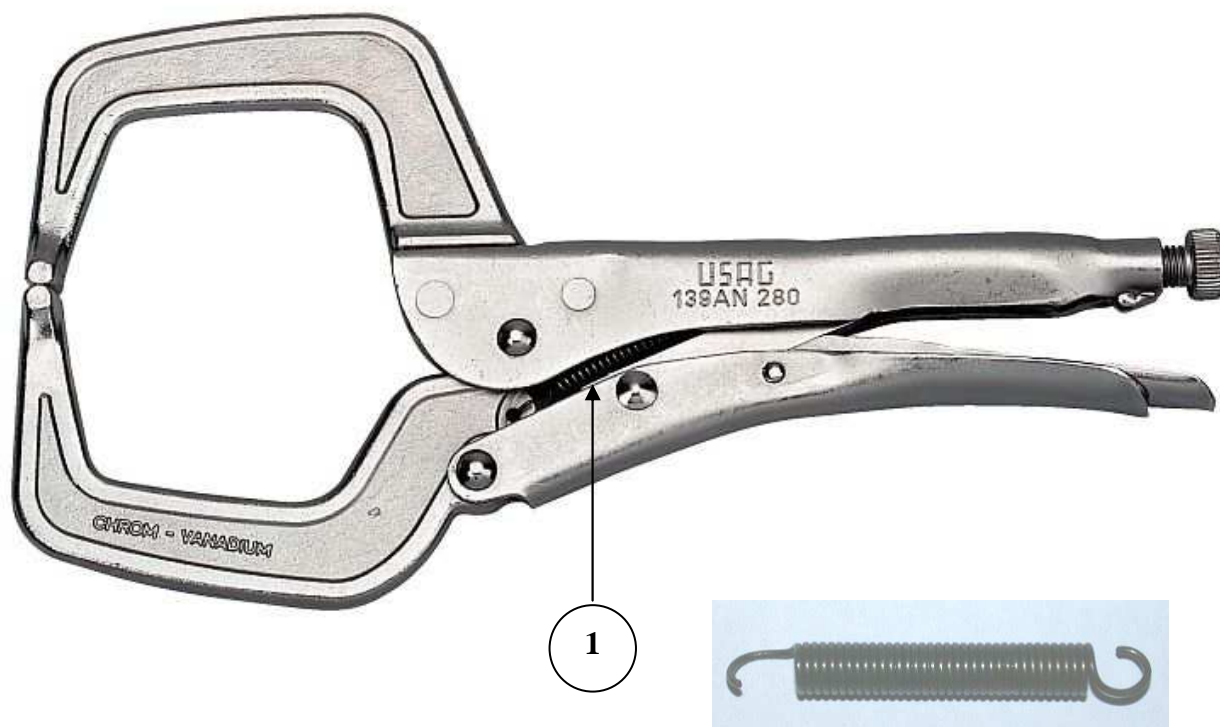

SCHEDA RICAMBI ARTICOLO SPARE PARTS SPECIFICATIONS

139 AN

Edizione: a

POSIZIONE POSITION	MISURA DIMENSION	CODICE CODE	Quantità per confezione Quantity per box
1	280	Q139003	1

SCHEDA RICAMBI ARTICOLO SPARE PARTS SPECIFICATIONS

139 LN

Edizione: a

1

POSIZIONE POSITION	MISURA DIMENSION	CODICE CODE	Quantità per confezione Quantity per box
1	450	Q139003	1