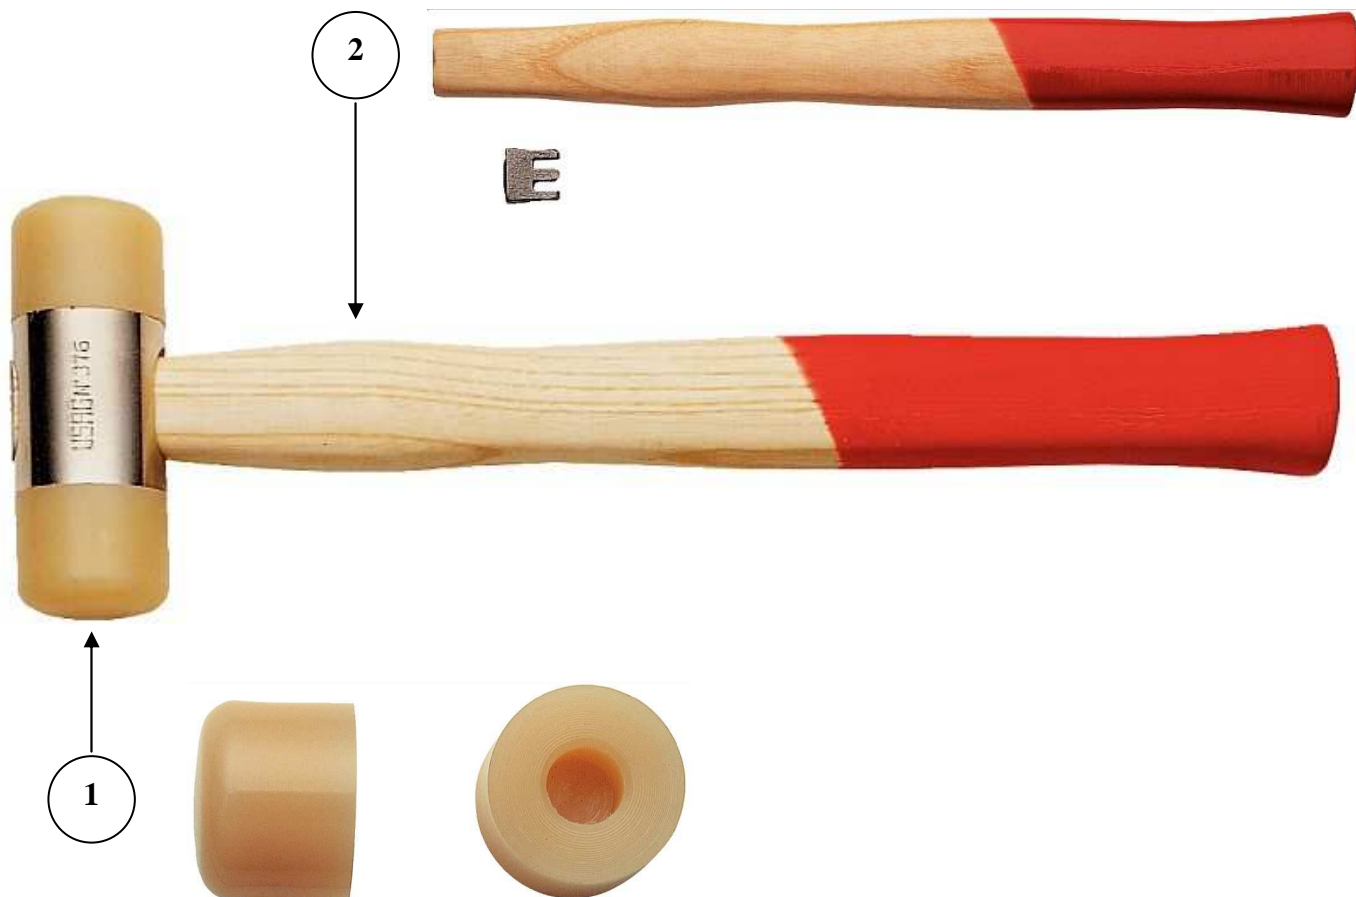

SCHEDA RICAMBI ARTICOLO SPARE PARTS SPECIFICATIONS

376

Edizione: a

POSIZIONE POSITION	MISURA DIMENSION	CODICE CODE	Quantità per confezione Quantity per box
1	22	376201	10
	28	376202	10
	35	376203	10
	42	376204	10
	50	376205	10
	60	376206	10
2	22	376101	5
	28	376102	5
	35	376103	5
	42	376104	5
	50	376105	5
	60	376106	5