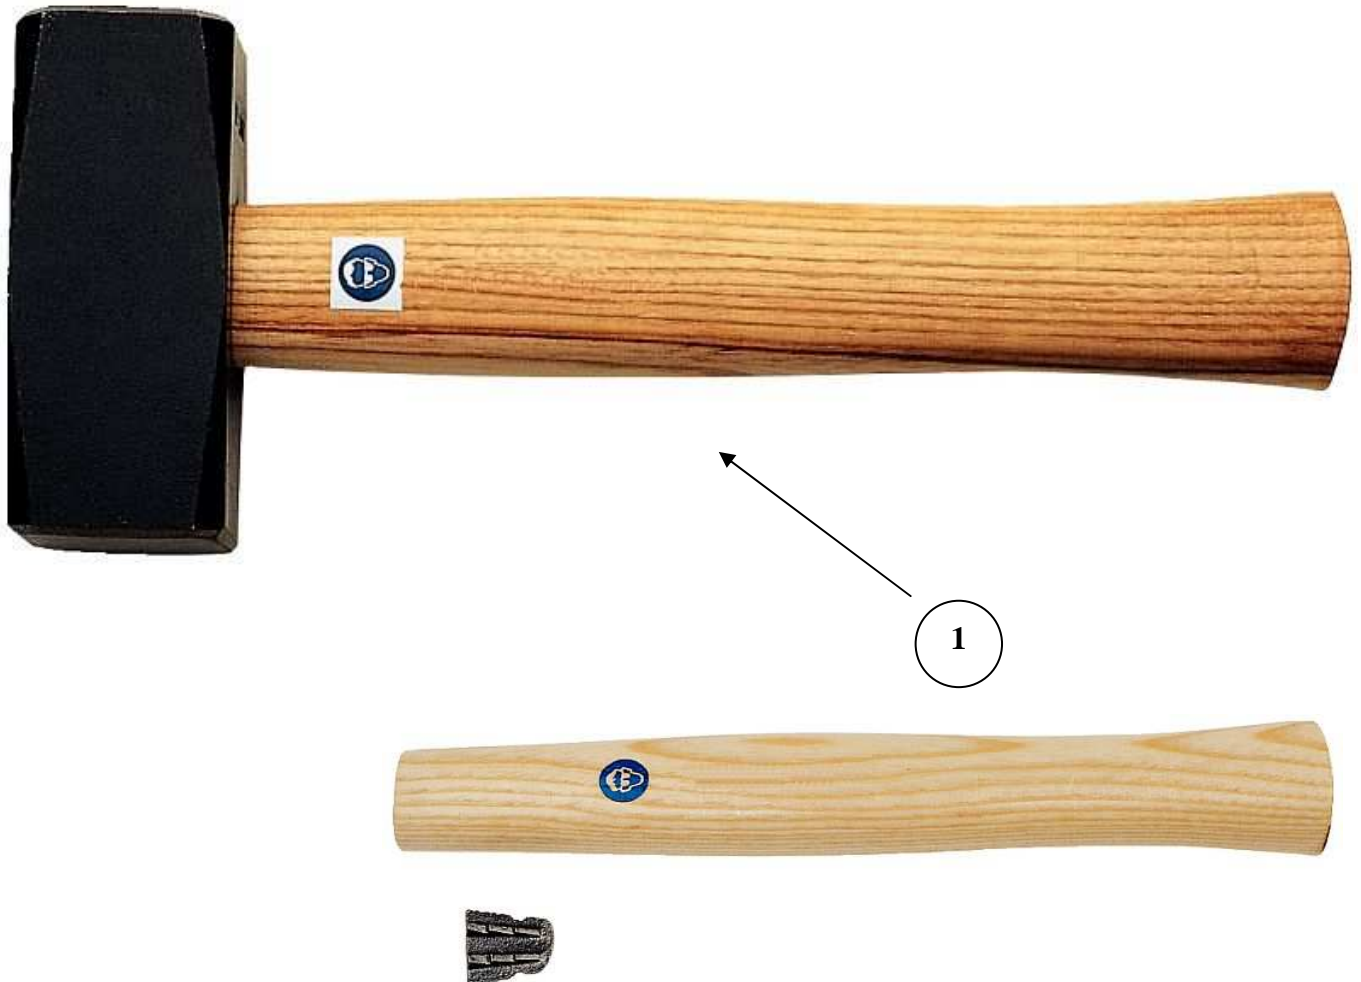

SCHEDA RICAMBI ARTICOLO SPARE PARTS SPECIFICATIONS

380

Edizione: a

POSIZIONE POSITION	MISURA DIMENSION	CODICE CODE	Quantità per confezione Quantity per box
1	800 ÷ 1250	380021	5
	1500	380024	5
	2000	380025	5