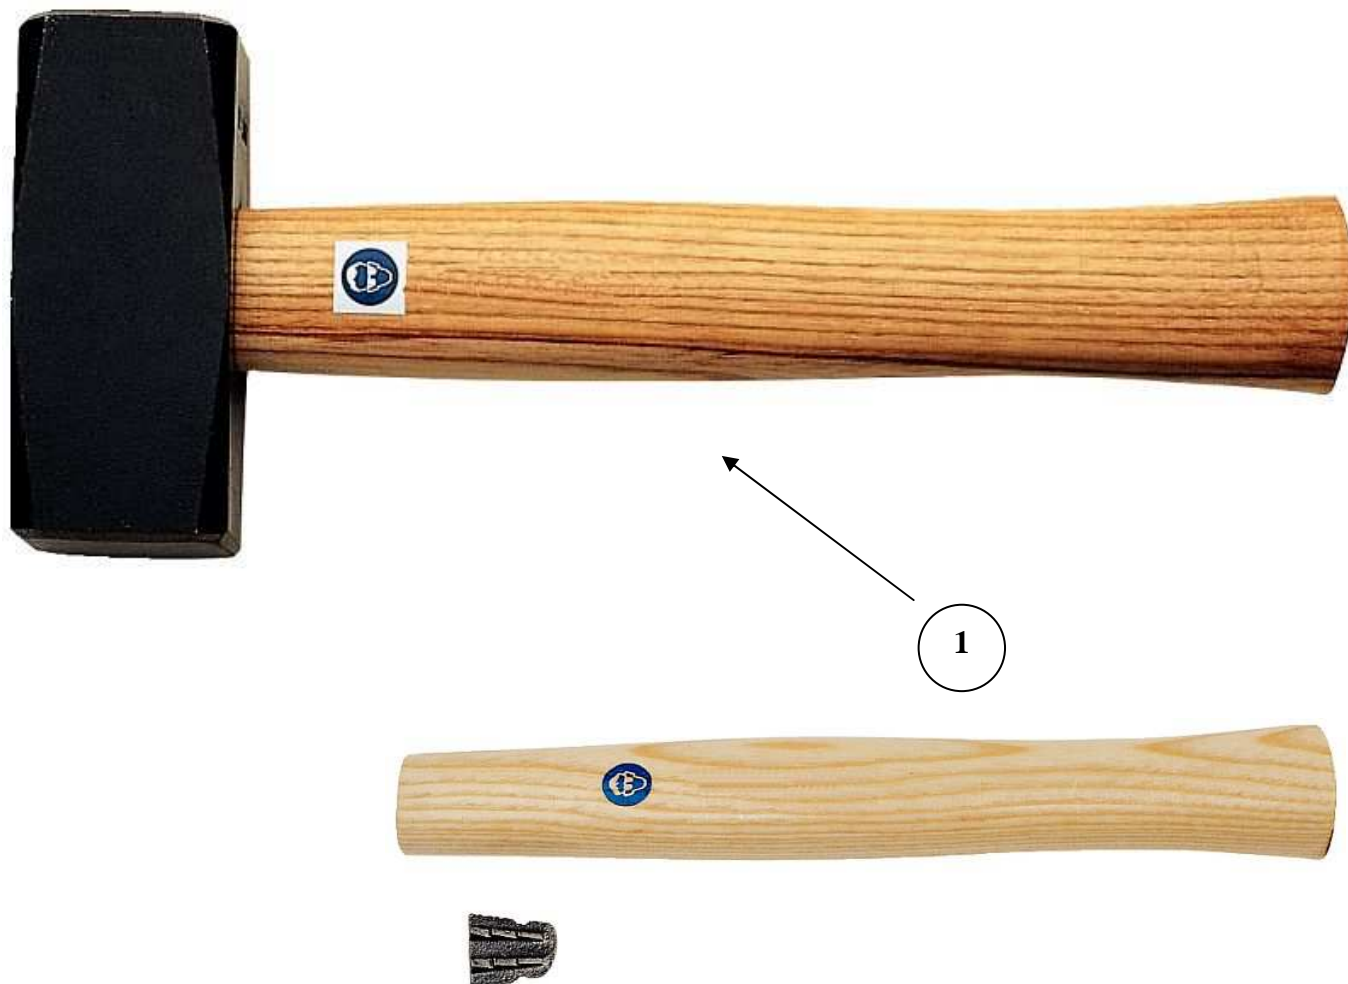

SCHEDA RICAMBI ARTICOLO SPARE PARTS SPECIFICATIONS

380

Edizione: a

POSIZIONE POSITION	MISURA DIMENSION	CODICE CODE	Quantità per confezione Quantity per box
1	800 ÷ 1250	380021	5
	1500	380024	5
	2000	380025	5