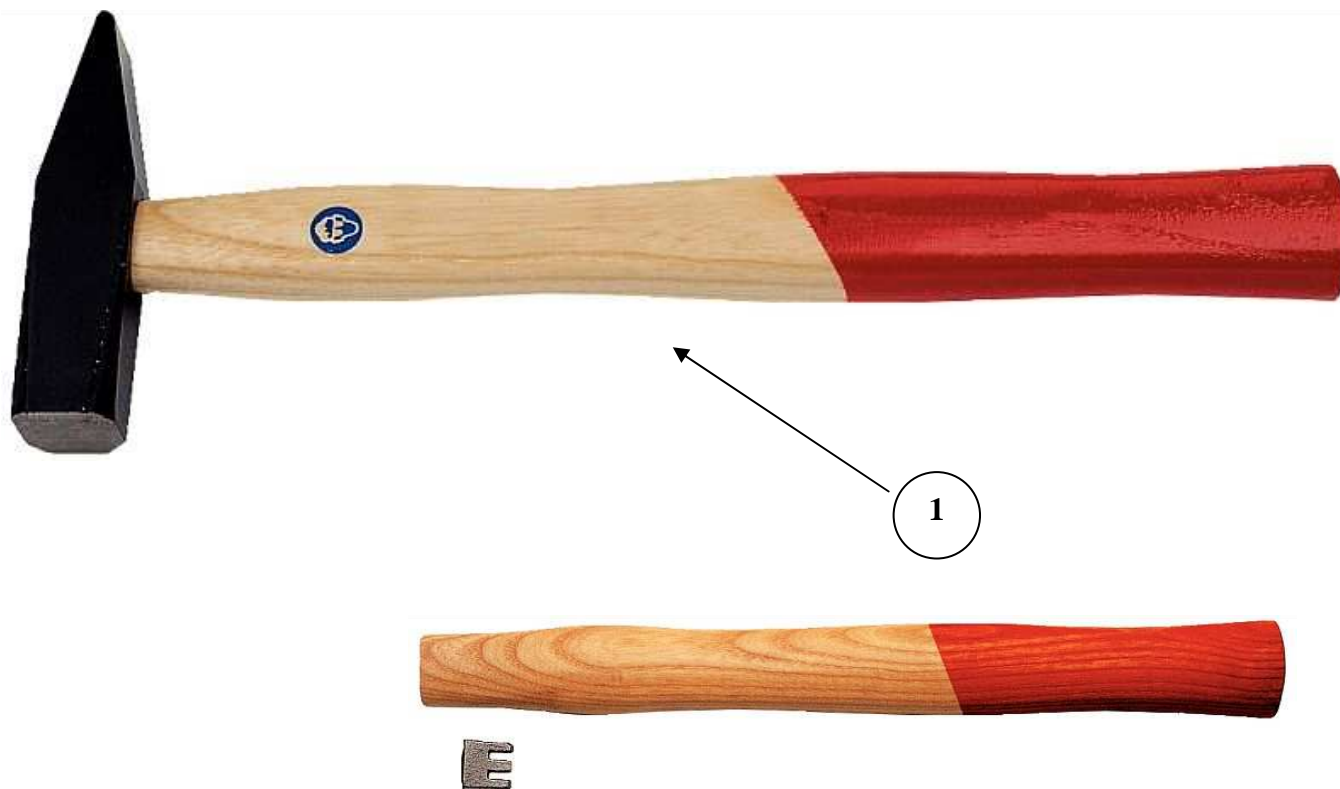

SCHEDA RICAMBI ARTICOLO SPARE PARTS SPECIFICATIONS

382

Edizione: a

POSIZIONE POSITION	MISURA DIMENSION	CODICE CODE	Quantità per confezione Quantity per box
1	100	382131	5
	200	382132	5
	300	382133	5
	400	382134	5
	500	382135	5
	600	382136	5
	800	382138	5
	1000	382140	5
	1500	382145	5
	2000	382150	5

SCHEDA RICAMBI ARTICOLO SPARE PARTS SPECIFICATIONS

382 MP

Edizione: a

POSIZIONE POSITION	MISURA DIMENSION	CODICE CODE	Quantità per confezione Quantity per box
1	200	382211	5
	300	382213	5
	500	382215	5
	800	382217	5
	1000	382218	5