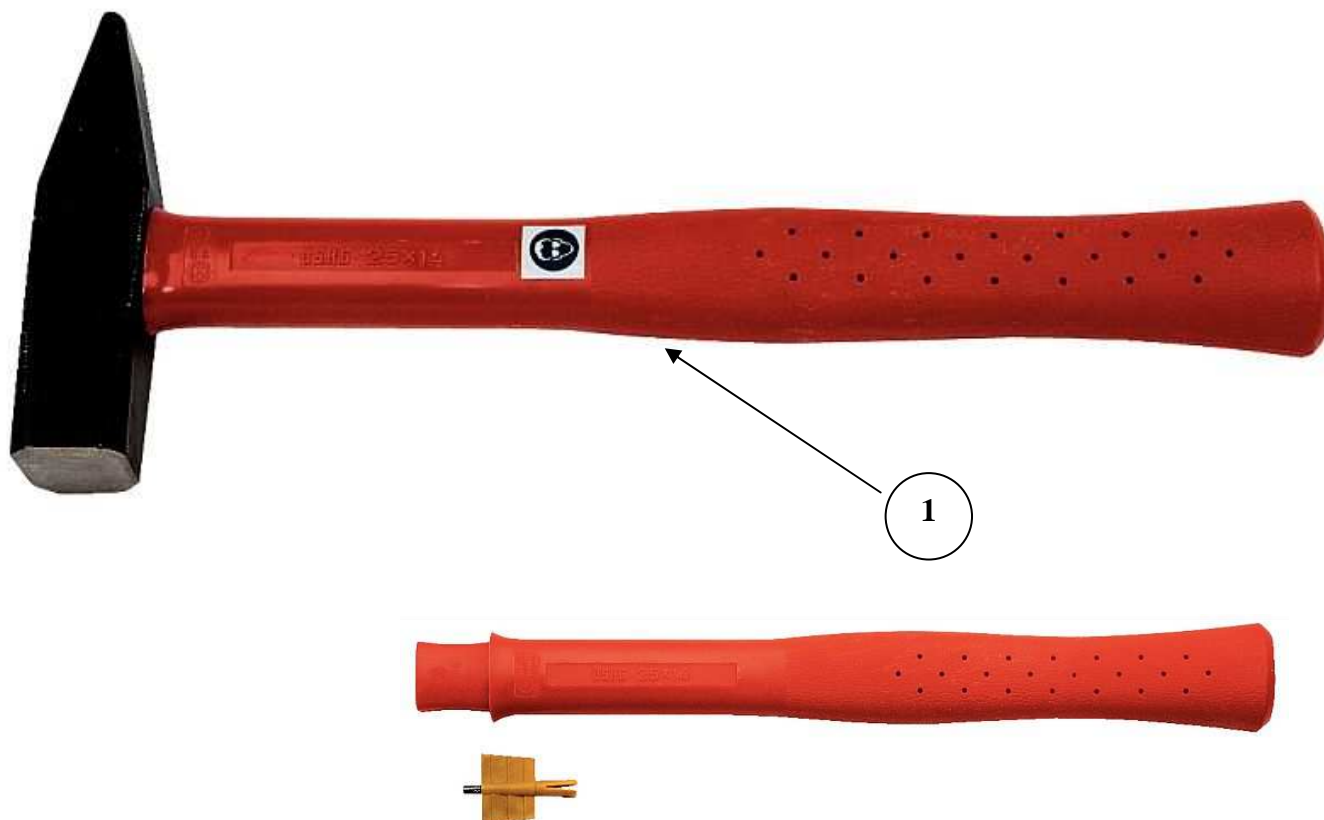

SCHEDA RICAMBI ARTICOLO SPARE PARTS SPECIFICATIONS

382

Edizione: a

POSIZIONE POSITION	MISURA DIMENSION	CODICE CODE	Quantità per confezione Quantity per box
1	100	382131	5
	200	382132	5
	300	382133	5
	400	382134	5
	500	382135	5
	600	382136	5
	800	382138	5
	1000	382140	5
	1500	382145	5
	2000	382150	5

SCHEDA RICAMBI ARTICOLO SPARE PARTS SPECIFICATIONS

382 MP

Edizione: a

POSIZIONE POSITION	MISURA DIMENSION	CODICE CODE	Quantità per confezione Quantity per box
1	200	382211	5
	300	382213	5
	500	382215	5
	800	382217	5
	1000	382218	5