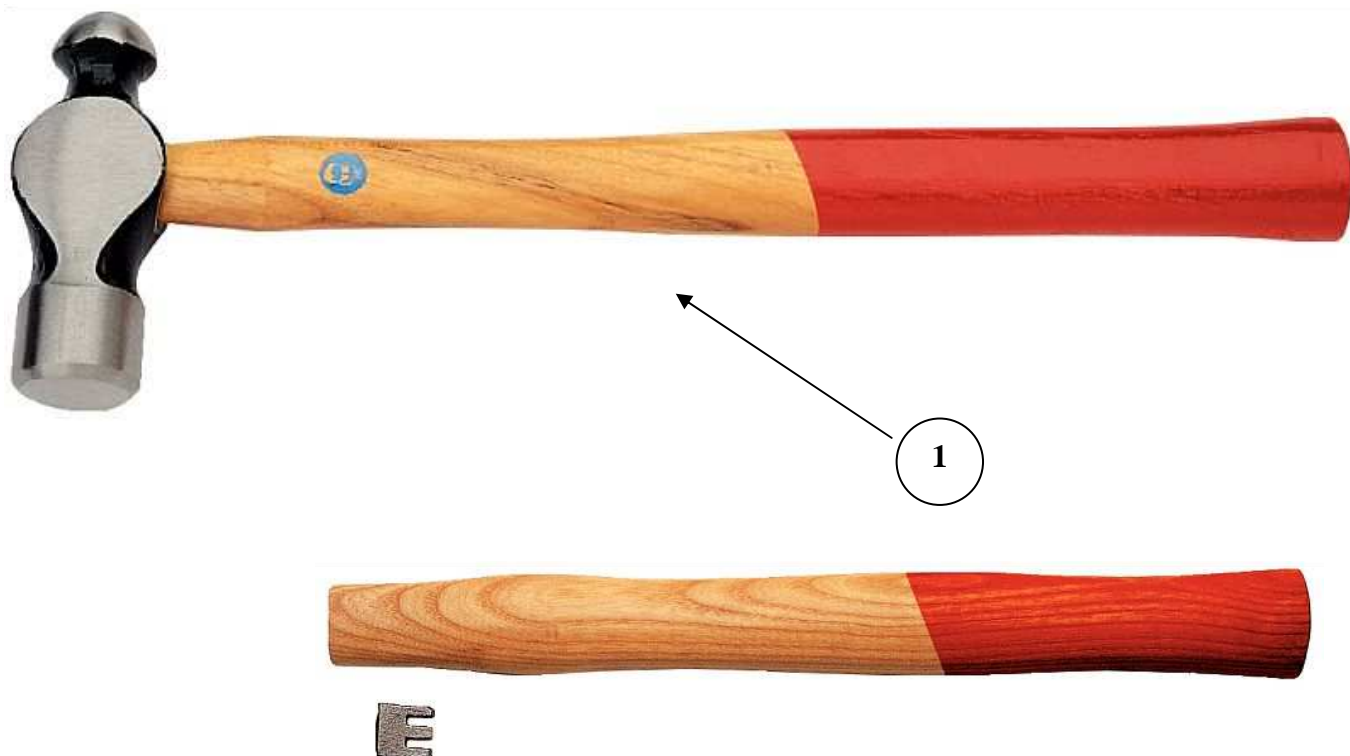

SCHEDA RICAMBI ARTICOLO SPARE PARTS SPECIFICATIONS

383 N

Edizione: a

POSIZIONE POSITION	MISURA DIMENSION	CODICE CODE	Quantità per confezione Quantity per box
1	340	383015	5
	450	383016	5
	680	383017	5
	910	Q383018	5