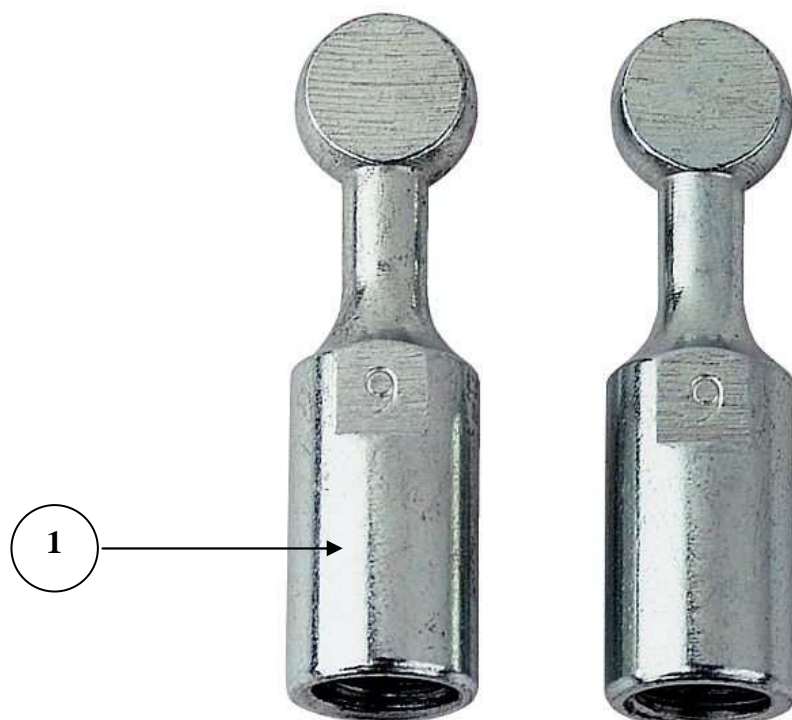

SCHEDA RICAMBI ARTICOLO SPARE PARTS SPECIFICATIONS

474

Edizione: a

POSIZIONE POSITION	MISURA DIMENSION	CODICE CODE	Quantità per confezione Quantity per box
1	1	Q474001	1
	2	Q474002	1
2	1	Q474005	1
	2	Q474006	1

SCHEDA RICAMBI ARTICOLO SPARE PARTS SPECIFICATIONS

474 K

Edizione: a

POSIZIONE POSITION	MISURA DIMENSION	CODICE CODE	Quantità per confezione Quantity per box
1	1	Q474021	1
	2	Q474022	1
	3	Q474023	1
	4	Q474024	1
	5	Q474025	1
	6	Q474026	1

SCHEDA RICAMBI ARTICOLO SPARE PARTS SPECIFICATIONS

474 S2

Edizione: a

POSIZIONE POSITION	MISURA DIMENSION	CODICE CODE	Quantità per confezione Quantity per box
1		Q474013	1
2		Q474002	1
3		Q474006	1
4		Q474012	1
5	4	Q474024	1
6	5	Q474025	1
7	6	Q474026	1

SCHEDA RICAMBI ARTICOLO SPARE PARTS SPECIFICATIONS

474 S1

Edizione: a

POSIZIONE POSITION	MISURA DIMENSION	CODICE CODE	Quantità per confezione Quantity per box
1		Q474011	1
2		Q474001	1
3		Q474005	1
4		Q474010	1
5	1	Q474021	1
6	2	Q474022	1
7	3	Q474023	1