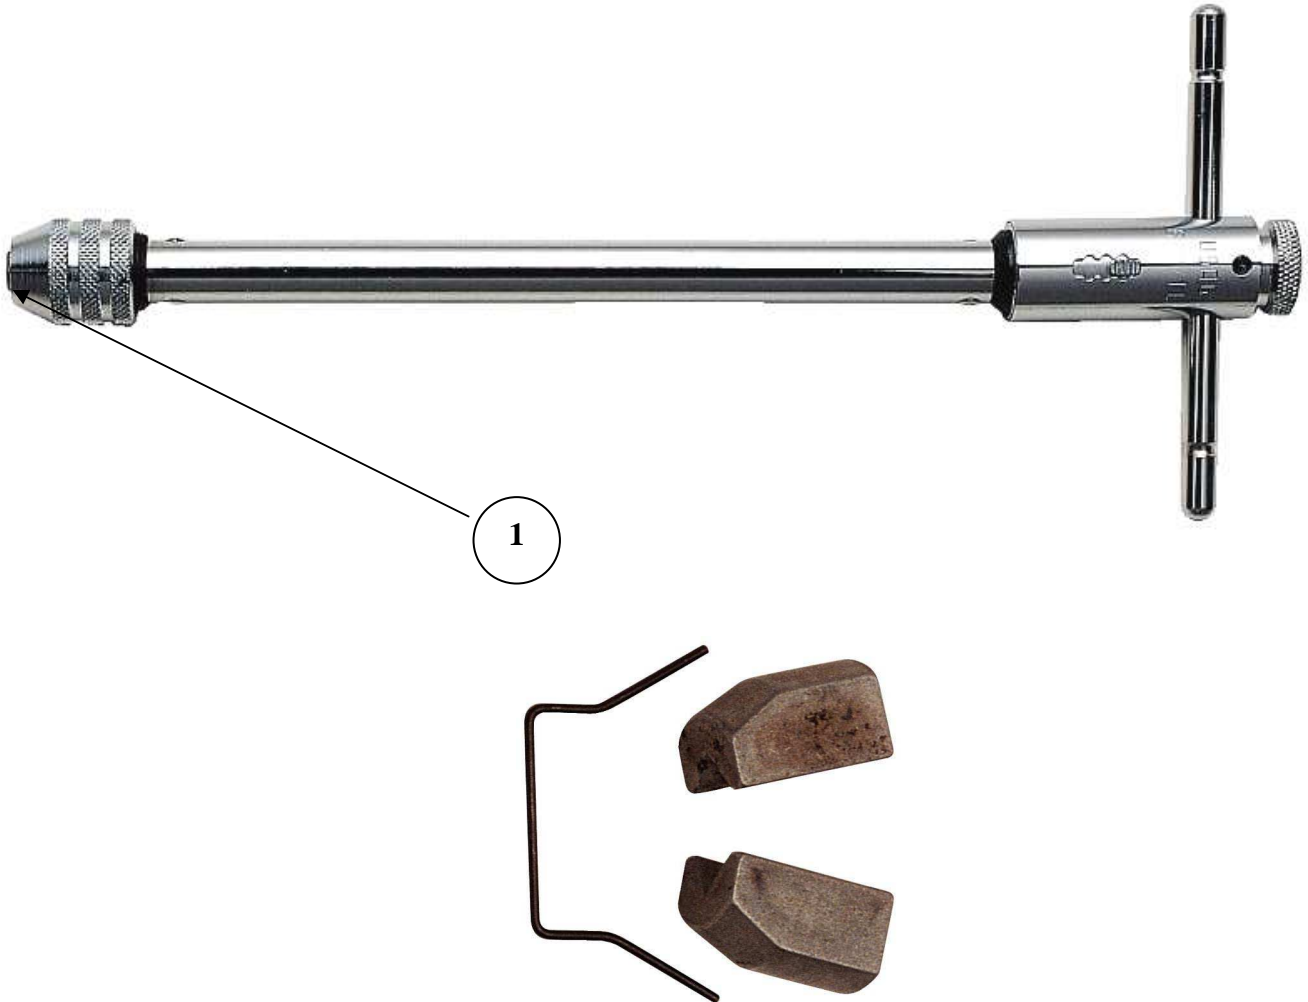

SCHEDA RICAMBI ARTICOLO
SPARE PARTS SPECIFICATIONS
618 L

Edizione:a

POSIZIONE POSITION	MISURA DIMENSION	CODICE CODE	Quantità per confezione Quantity per box
1	1	618011	1 kit
	2	618012	1 kit